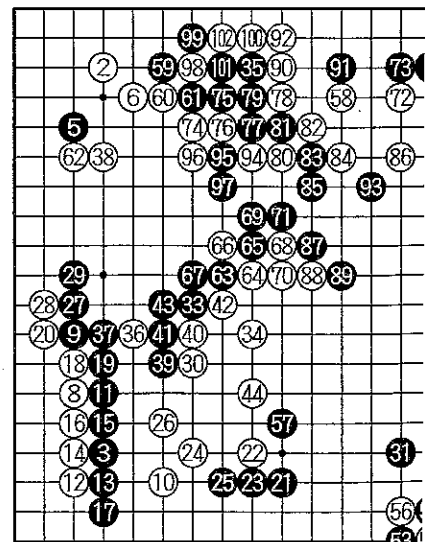

囲碁名人戦

〈途中図〉先番・井山八段(103)

下辺の攻防 第4局 2日目

張栩名人(28)に井山裕太八
段(19)が挑戦している第33期
囲碁名人戦七番勝負(朝日新
聞社主催)の第4局は9日、静
岡県熱海市の「あたみ石亭」で
再開され、2日目に入った。封

じ手白84は上辺のアテ。黒85
のノビに名人は白86と備え

「犯罪被害者に窓口を」

犯罪被害者が刑事裁判に参
加したり、少年審判を傍聴で
きたりする制度が12月から始
まるのを前に、被害者と司法

を考える会(片山徒有代表)
が9日、被害者のための総合
窓口の設置などを求めた要望
書を森法相あてに出した。安

心して制度を使えるよう、捜
査段階から裁判の後まで一貫
した支援を要請している。
要望書は、少年が否認して

いて加害者とはつきりしない
審判は、論争となって被害者
が傷つくのを防ぐため、傍聴
は避ける▽担当検事が公判前

て、上辺でナゲ
となった。黒93の
名人は白94からor
って、上辺の安
解説の小林寛
は、黒からの左ト
防ぎながら、上
を確保しました。
下辺白への攻め
と話した。

対局の様子は、
ムの囲碁のペー
www.asahi.co
で速報します。

に事件の事実関係
いて被害者に十
被害者が参加し
審判を行い、結
などを求め

海の事故に

鳥取県境港市の
灯台沖で8日、
漁業実習船「わ
が、地元漁業協
第22事代(こと
突、沈没した事
通省運輸安全委
調査官4人を現
た。同委は10月
たに海難事故も
り、今回が初め
調査官の派遣と